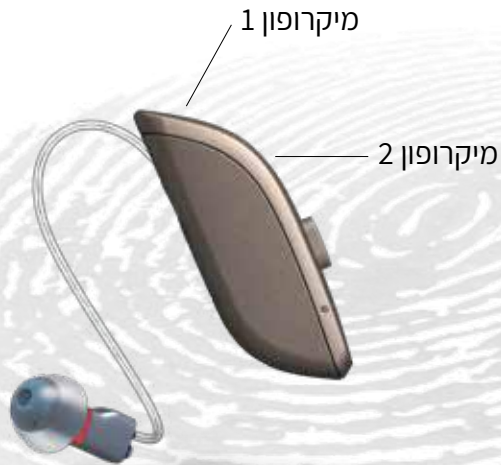

בדיוק כמו
טביעת אצבע,
השמיעה שלכם
ייחודית לכם

M&RIE
Microphone Receiver-In-Ear
מיקרופון ורמקול באוזן